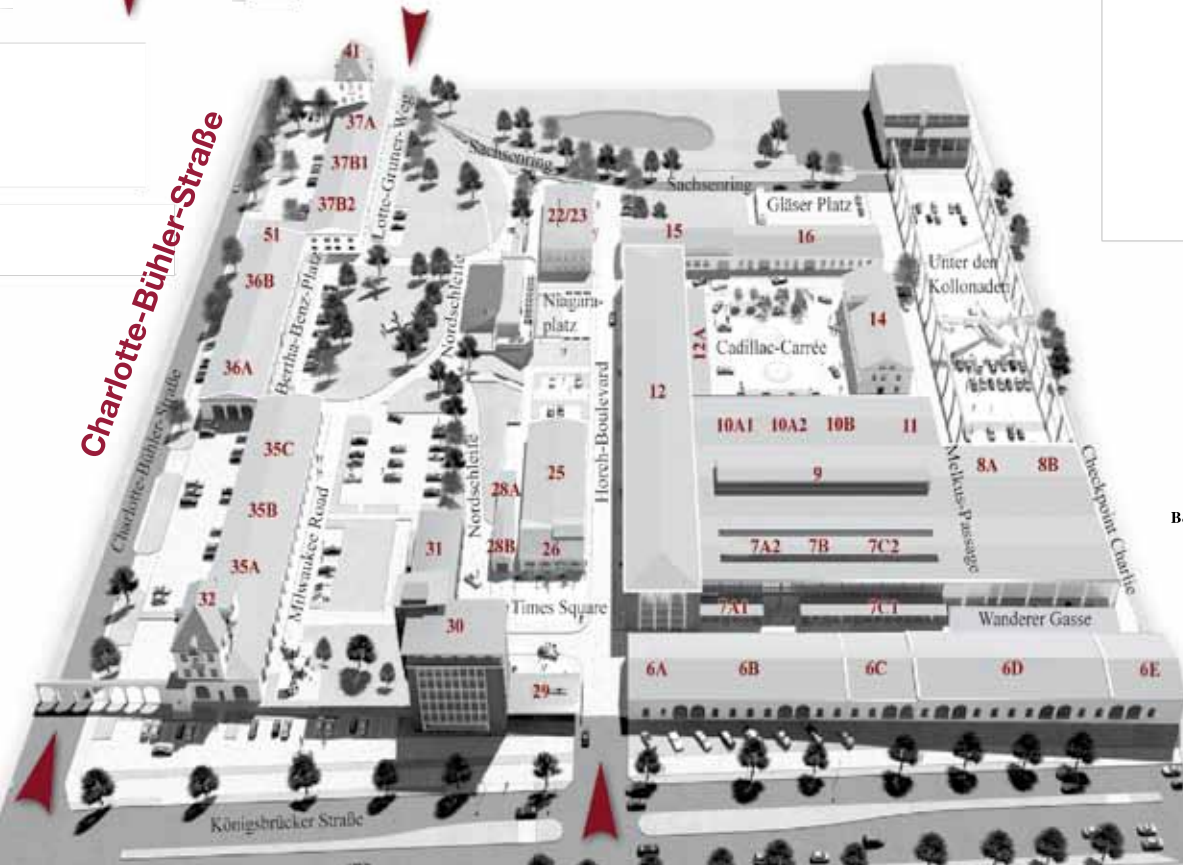

**Würth**  
Halle 6D

**ZEITENSTRÖMUNG Merchandising**  
Gebäude 30, EG

**ZEITENSTRÖMUNG**

Freiraum für Tradition & Inspiration

## Orientierungsplan Information

Stand April 2012

Königsbrücker Straße 96 · 01099 Dresden  
www.zeitenstroemung.de

**Königsbrücker Straße 96**

Halle 6A, 7A2, 7B 	Halle 6B 	Halle 6C, 7C1 	Halle 6D 	Halle 6E 
Halle 7A1 	Halle 10A2 	Halle 10B + 11 	Halle 12 	Gebäude 14 A 
Gebäude 14 B 	Halle 15 	Halle 16A 	Gebäude 22, 23 	Gebäude 25, 26, 28A 
Gebäude 28 B 	Gebäude 30 EG 	Gebäude 30 1.OG 	Gebäude 30 2.OG 	Gebäude 30 · 3. + 4. OG 
Gebäude 30 · 5.OG B&E Vermögensverwaltung GmbH & Co. Grundbesitz KG DKV Hausverwaltungen	Gebäude 30 · 6.OG 	Gebäude 31 EG 	Gebäude 31 · 1.OG + 2.OG Halle 10A1 und Halle 35C 	Gebäude 32 · EG Laden 1 
Gebäude 32 · EG Laden 2 	Gebäude 32 · 1.OG 	Gebäude 32 · 2.OG 	Gebäude 32 · DG 	Halle 35A 
Halle 35B 	Halle 36A 	Halle 36B 	Halle 37, 51 	Gebäude 41 EG 
Gebäude 41 · 1.OG 	Gebäude 41 · 1.OG 	Gebäude 41 · 2.OG 		

Einfahrten zum Gelände

\* Gebädenummern