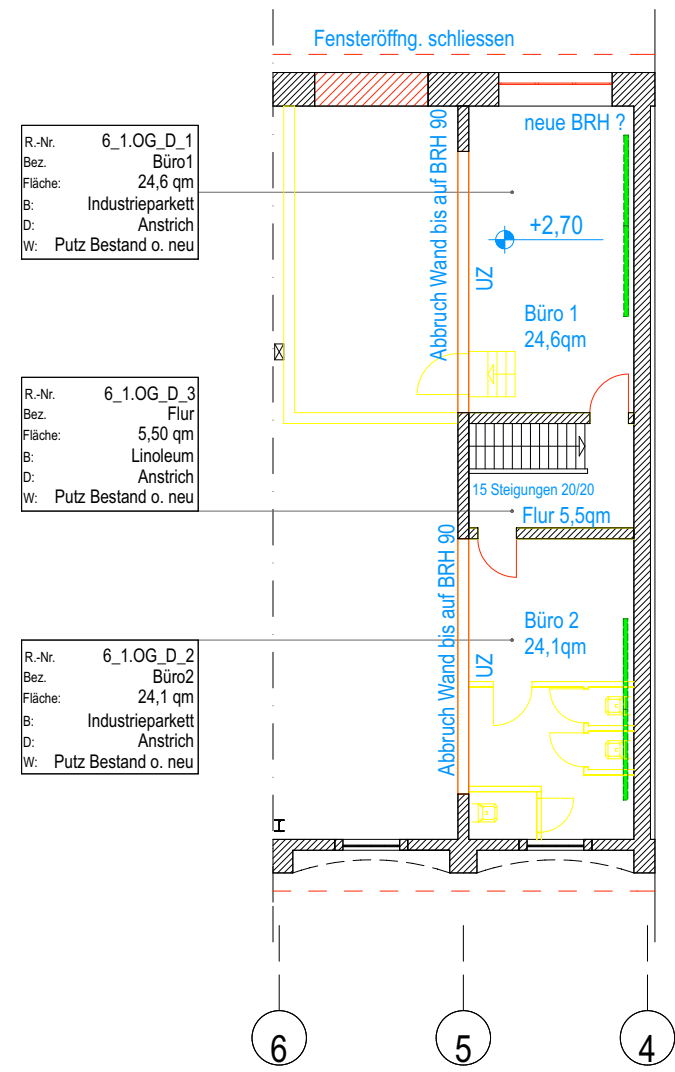

riante

HALLE 6D Grundriss OG
Obergeschoss
54,2 qm